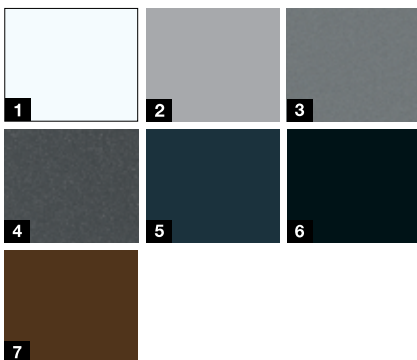

Motyvas 015

Motyvas 515

Motyvas 700S

Motyvas 810S

Motyvas 900S

Pasiūlymo spalvos**

- 1 Balta RAL 9016 matinė
- 2 Balto aliuminio RAL 9006
- 3 Pilko aliuminio CH 907
- 4 Antracito pilka su metalo efektu CH 703
- 5 Antracito pilka RAL 7016
- 6 Juoda RAL 9005
- 7 Žemės ruda RAL 8028