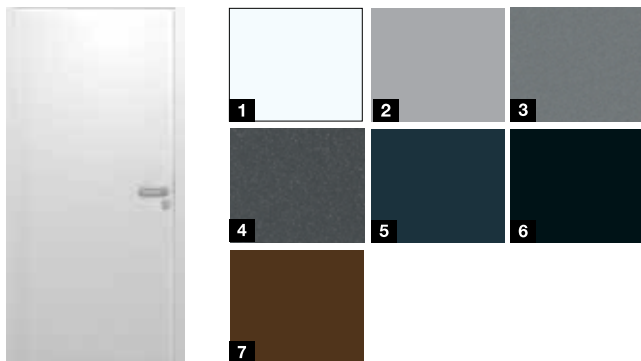

Pasiūlymas

Edition 46
be įstiklinimo

tik **950 €***

Motyvas 010

Pasiūlymo spalvos***

- 1 Balta RAL 9016 matinė
- 2 Balto aliuminio RAL 9006
- 3 Pilko aliuminio CH 907
- 4 Antracito pilka su metalo efektu CH 703
- 5 Antracito pilka RAL 7016
- 6 Juoda RAL 9005
- 7 Žemės ruda RAL 8028